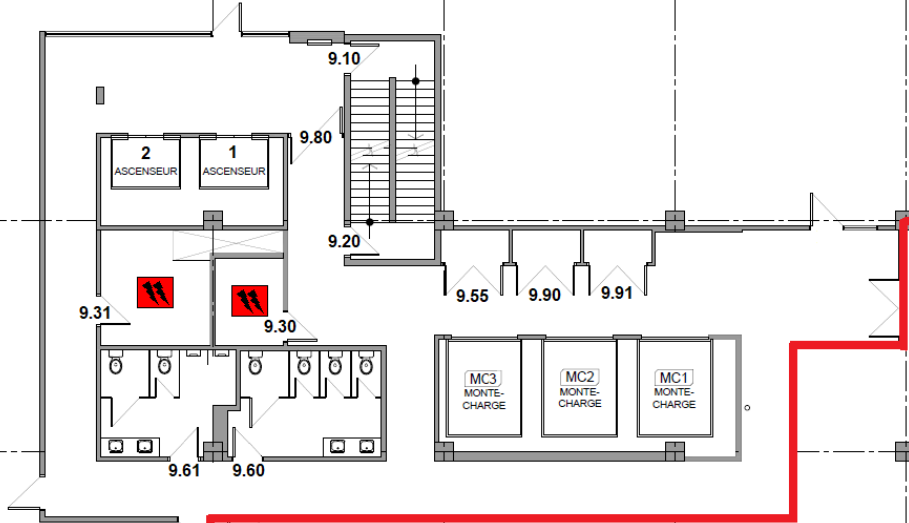

RUE DE GASPÉ

Suite 902

9,000 pi2 / sq. ft.